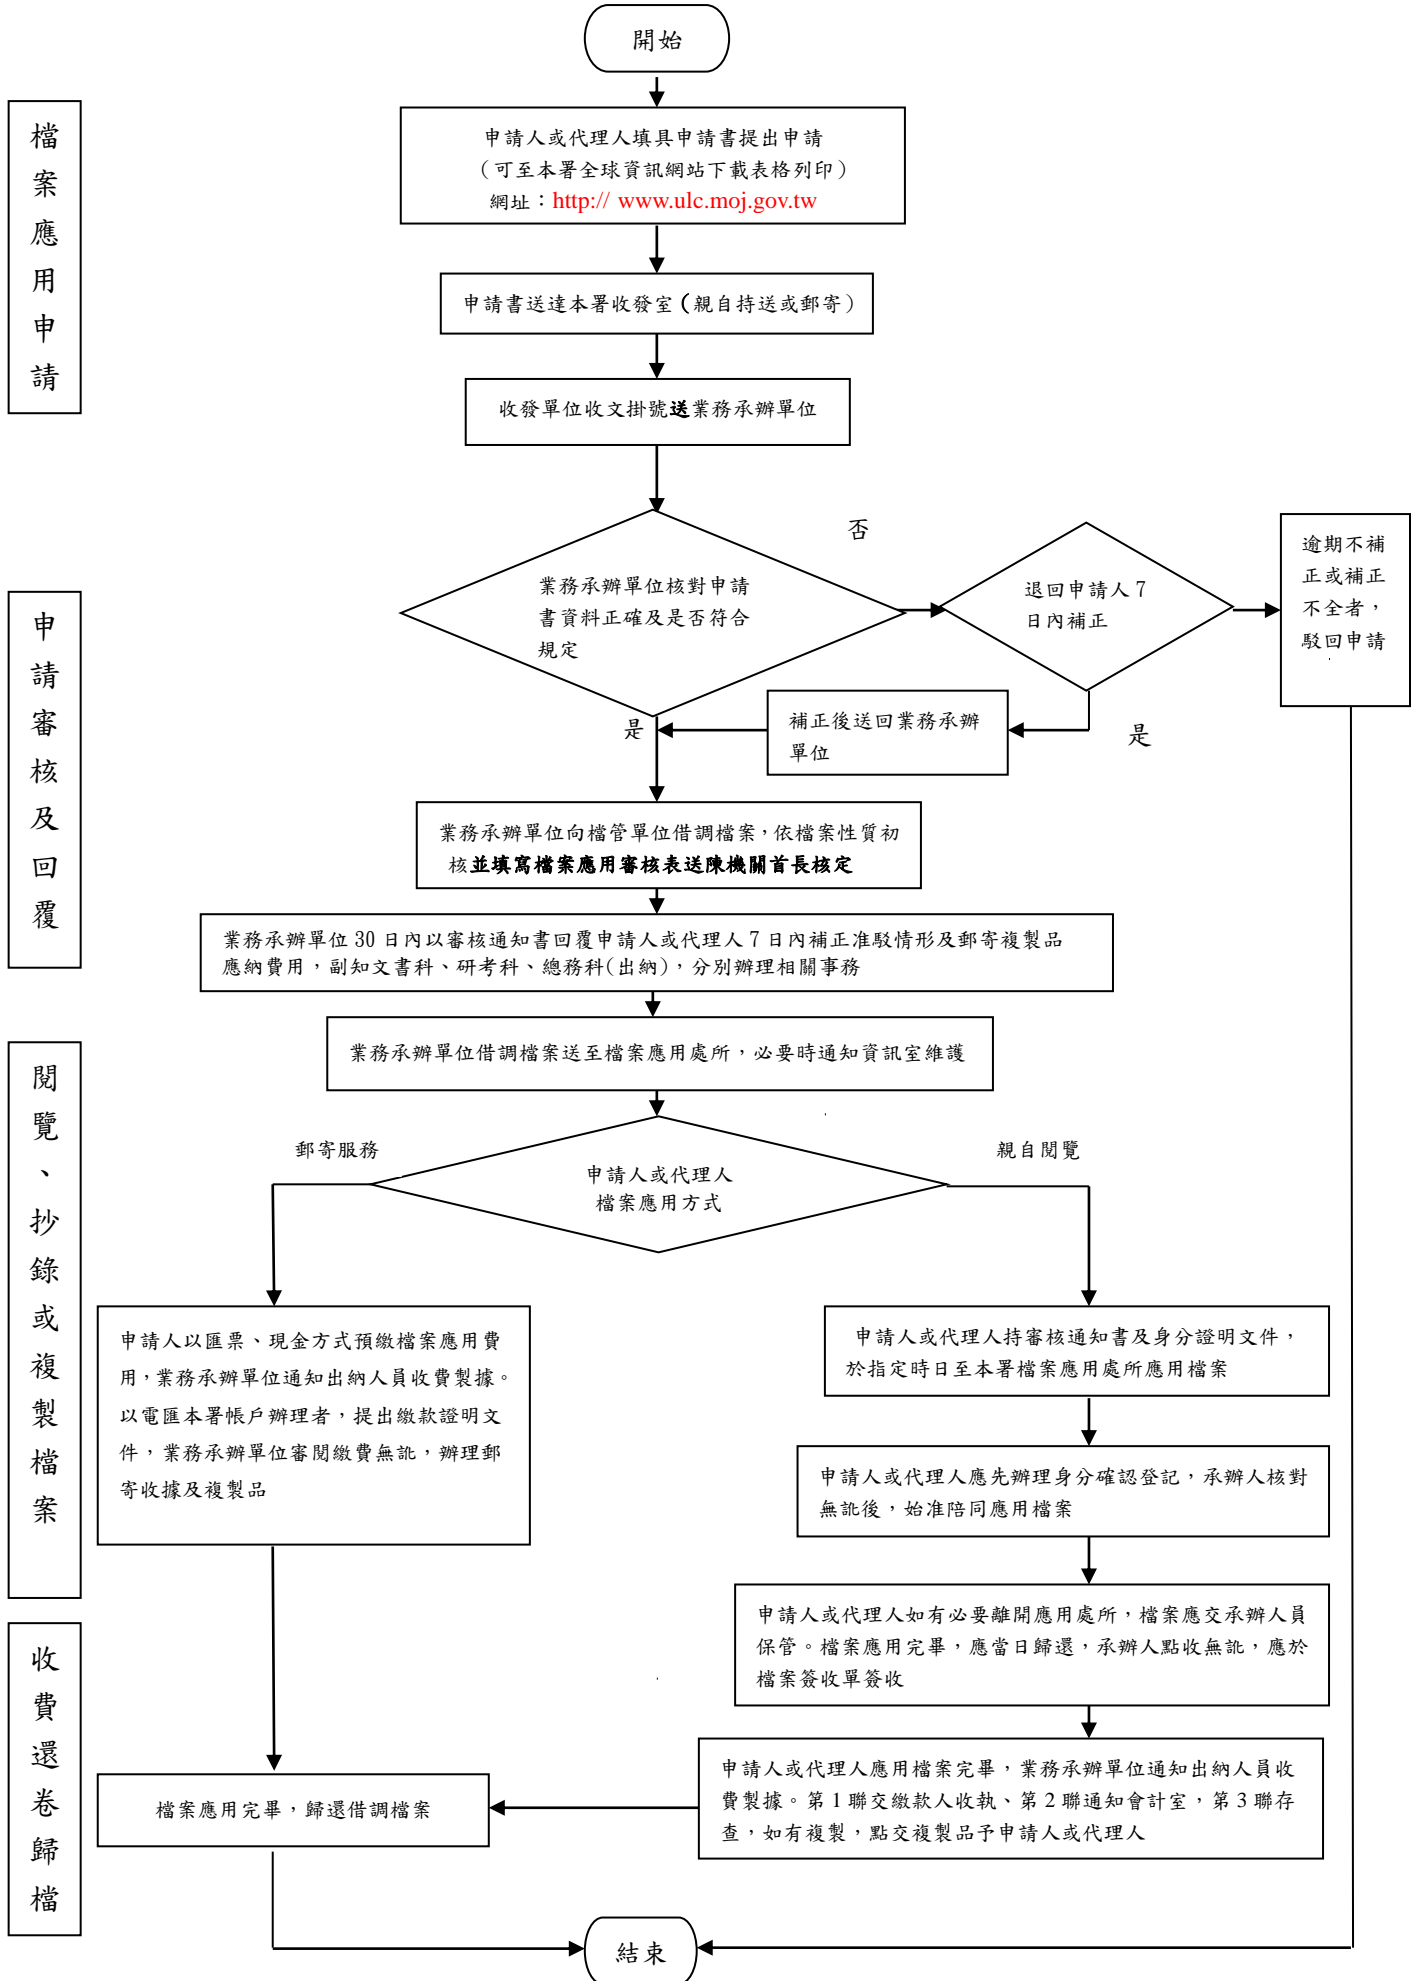

臺灣雲林地方檢察署受理民眾檔案申請應用作業流程圖

檔案應用申請

申請審核及回覆

閱覽、抄錄或複製檔案

收費還卷歸檔